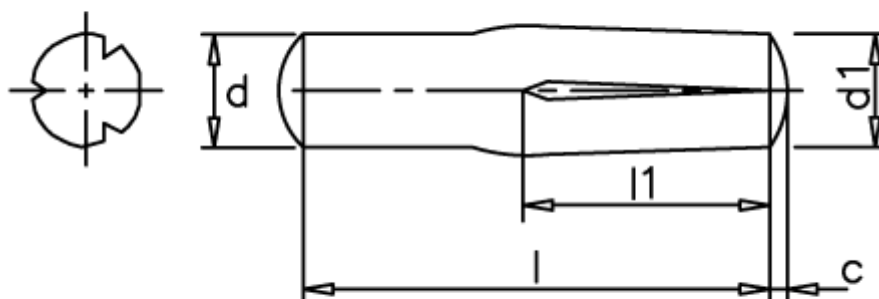

Varenummer: 08043531
Beskrivelse: KLEE Kærvstift S4 5x32
Stål

Mål

| | |
|--------|---------|
| c | = 0,75 |
| d | = 5.0 |
| d1 | = 5.25 |
| l1 | = 1/2 l |
| Længde | = 32 |